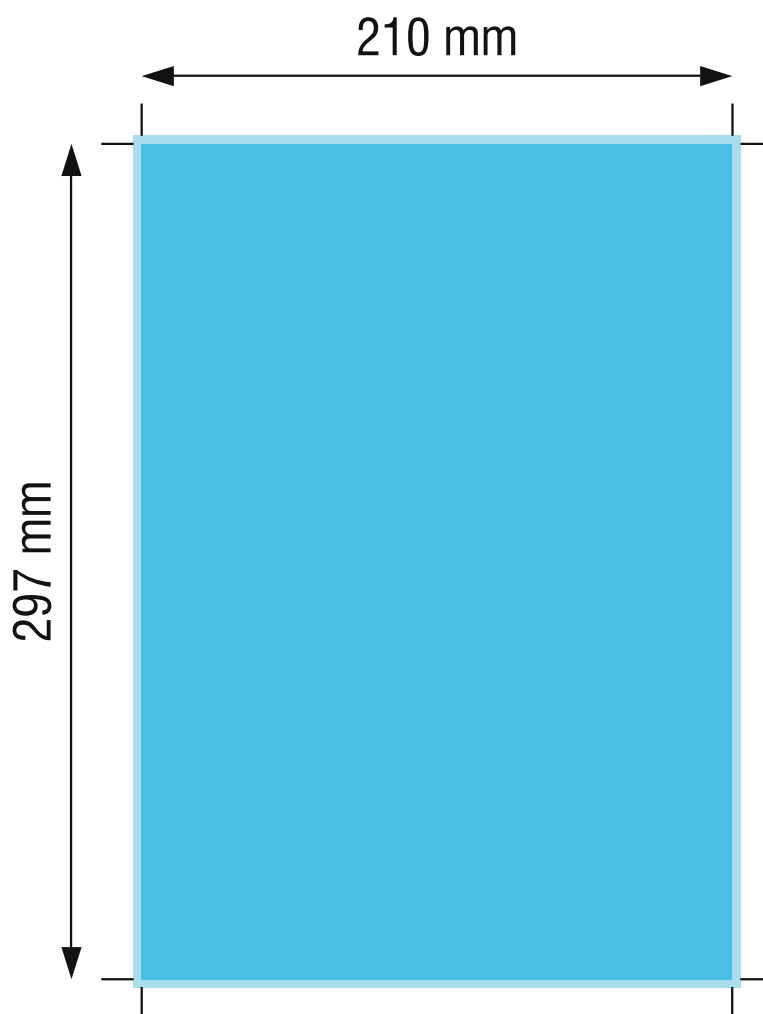

PLAKAT

DIN A3 - 297 x 420 mm

Endformat: 297 x 420 mm

Druckformat: 303 x 426 mm

Beschnittzugabe: 3 mm

Zu gestaltende Fläche (+ 3 mm Beschnitt)

Wichtig:

Beim Schneiden der Plakate können leichte Differenzen auftreten.

Daher bitten wir Sie, Farbflächen, Bilder und sonstige Gestaltungselemente bis an den Rand des Druckformates (303 x 426 mm) anzulegen.

PLAKAT

DIN A2 - 420 x 594 mm

Endformat: 420 x 594 mm

Druckformat: 426 x 600 mm

Beschnittzugabe: 3 mm

Zu gestaltende Fläche (+ 3 mm Beschnitt)

Wichtig:

Beim Schneiden der Plakate können leichte Differenzen auftreten.

Daher bitten wir Sie, Farbflächen, Bilder und sonstige Gestaltungselemente bis an den Rand des Druckformates (426 x 600 mm) anzulegen.

PLAKAT

DIN A1 - 594 x 840 mm

Endformat: 594 x 840 mm

Druckformat: 600 x 846 mm

Beschnittzugabe: 3 mm

Zu gestaltende Fläche (+ 3 mm Beschnitt)

Wichtig:

Beim Schneiden der Plakate können leichte Differenzen auftreten.