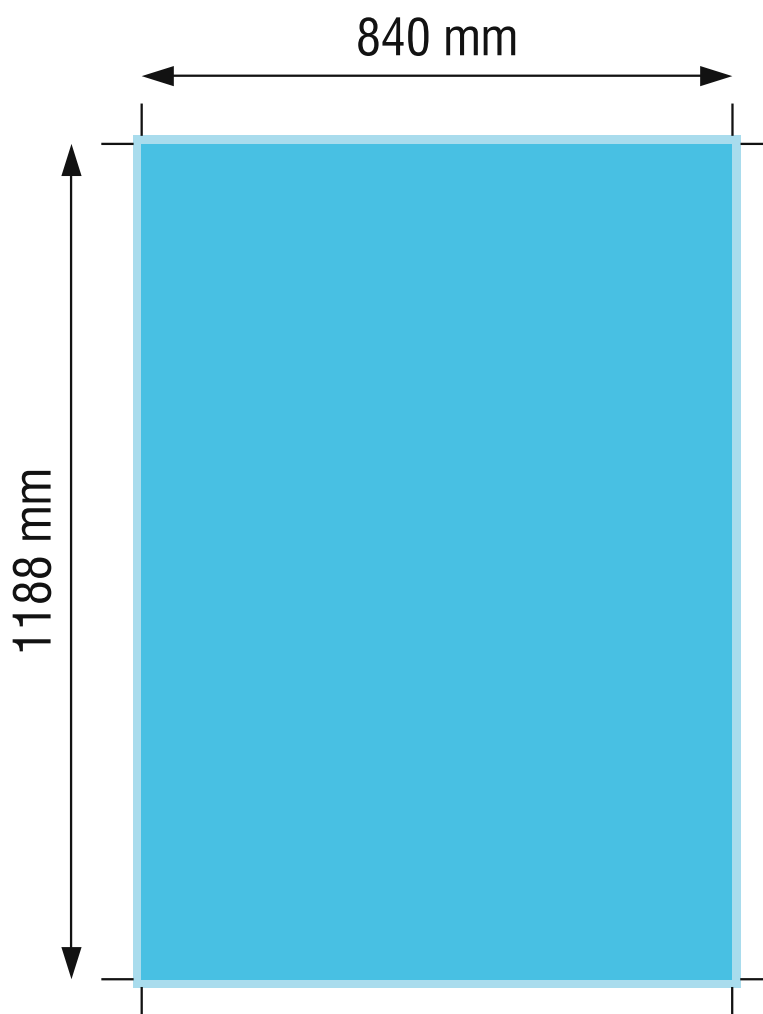

Daher bitten wir Sie, Farbflächen, Bilder und sonstige Gestaltungselemente bis an den Rand des Druckformates (303 x 426 mm) anzulegen.

PLAKAT

DIN A2 - 420 x 594 mm

Endformat: 420 x 594 mm

Druckformat: 426 x 600 mm

PLAKAT

DIN A1 - 594 x 840 mm

Endformat: 594 x 840 mm

Druckformat: 600 x 846 mm

Beschnittzugabe: 3 mm

Zu gestaltende Fläche (+ 3 mm Beschnitt)

Wichtig:

Beim Schneiden der Plakate können leichte Differenzen auftreten.

Daher bitten wir Sie, Farbflächen, Bilder und sonstige Gestaltungselemente bis an den Rand des Druckformates (600 x 846 mm) anzulegen.

PLAKAT

DIN A0 - 840 x 1188 mm

Endformat: 840 x 1188 mm

Druckformat: 846 x 1194 mm

Beschnittzugabe: 3 mm

Zu gestaltende Fläche (+ 3 mm Beschnitt)

Wichtig:

Beim Schneiden der Plakate können leichte Differenzen auftreten.

Daher bitten wir Sie, Farbflächen, Bilder und sonstige Gestaltungselemente bis an den Rand des Druckformates (846 x 1194 mm) anzulegen.