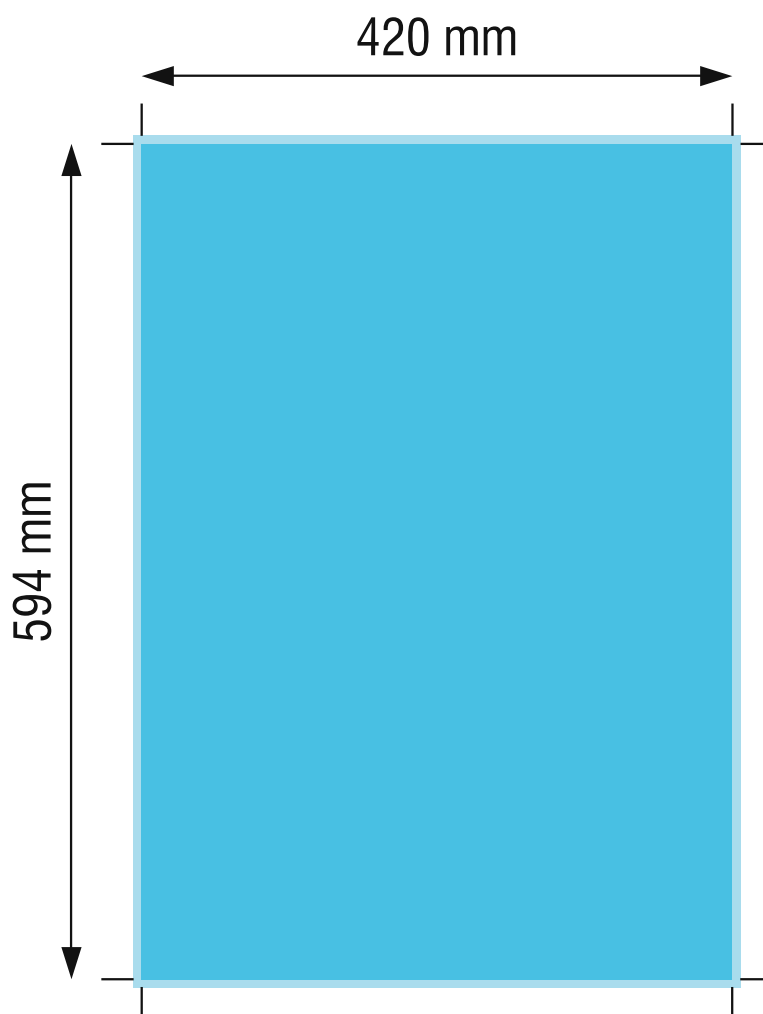

Beschnittzugabe: 3 mm

Zu gestaltende Fläche (+ 3 mm Beschnitt)

Wichtig:

Beim Schneiden der Plakate können leichte Differenzen auftreten.

Daher bitten wir Sie, Farbflächen, Bilder und sonstige Gestaltungselemente bis an den Rand des Druckformates (426 x 600 mm) anzulegen.

PLAKAT

DIN A1 - 594 x 840 mm

Endformat: 594 x 840 mm

Druckformat: 600 x 846 mm

Beschnittzugabe: 3 mm

Zu gestaltende Fläche (+ 3 mm Beschnitt)

Wichtig:

Beim Schneiden der Plakate können leichte Differenzen auftreten.

Daher bitten wir Sie, Farbflächen, Bilder und sonstige Gestaltungselemente bis an den Rand des Druckformates (600 x 846 mm) anzulegen.

PLAKAT

DIN A0 - 840 x 1188 mm

Endformat: 840 x 1188 mm

Druckformat: 846 x 1194 mm

Beschnittzugabe: 3 mm

Zu gestaltende Fläche (+ 3 mm Beschnitt)

Wichtig:

Beim Schneiden der Plakate können leichte Differenzen auftreten.

Daher bitten wir Sie, Farbflächen, Bilder und sonstige Gestaltungselemente bis an den Rand des Druckformates (846 x 1194 mm) anzulegen.