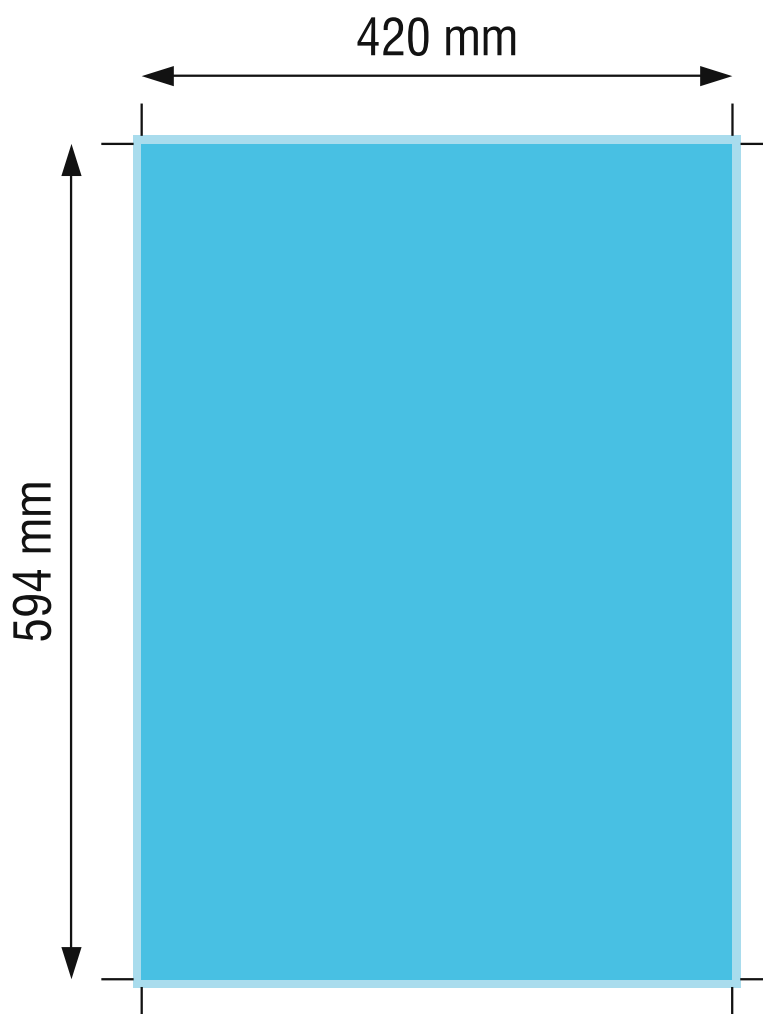

PLAKAT

DIN A3 - 297 x 420 mm

Endformat: 297 x 420 mm

Druckformat: 303 x 426 mm

Beschnittzugabe: 3 mm

Zu gestaltende Fläche (+ 3 mm Beschnitt)

Wichtig:

Beim Schneiden der Plakate können leichte Differenzen auftreten.

Daher bitten wir Sie, Farbflächen, Bilder und sonstige Gestaltungselemente bis an den Rand des Druckformates (303 x 426 mm) anzulegen.

PLAKAT

DIN A2 - 420 x 594 mm

Endformat: 420 x 594 mm

Druckformat: 426 x 600 mm

Beschnittzugabe: 3 mm

Zu gestaltende Fläche (+ 3 mm Beschnitt)

Wichtig:

Beim Schneiden der Plakate können leichte Differenzen auftreten.

Daher bitten wir Sie, Farbflächen, Bilder und sonstige Gestaltungselemente bis an den Rand des Druckformates (426 x 600 mm) anzulegen.

Daher bitten wir Sie, Farbflächen, Bilder und sonstige Gestaltungselemente bis an den Rand des Druckformates (600 x 846 mm) anzulegen.

PLAKAT

DIN A0 - 840 x 1188 mm

Endformat: 840 x 1188 mm

Druckformat: 846 x 1194 mm