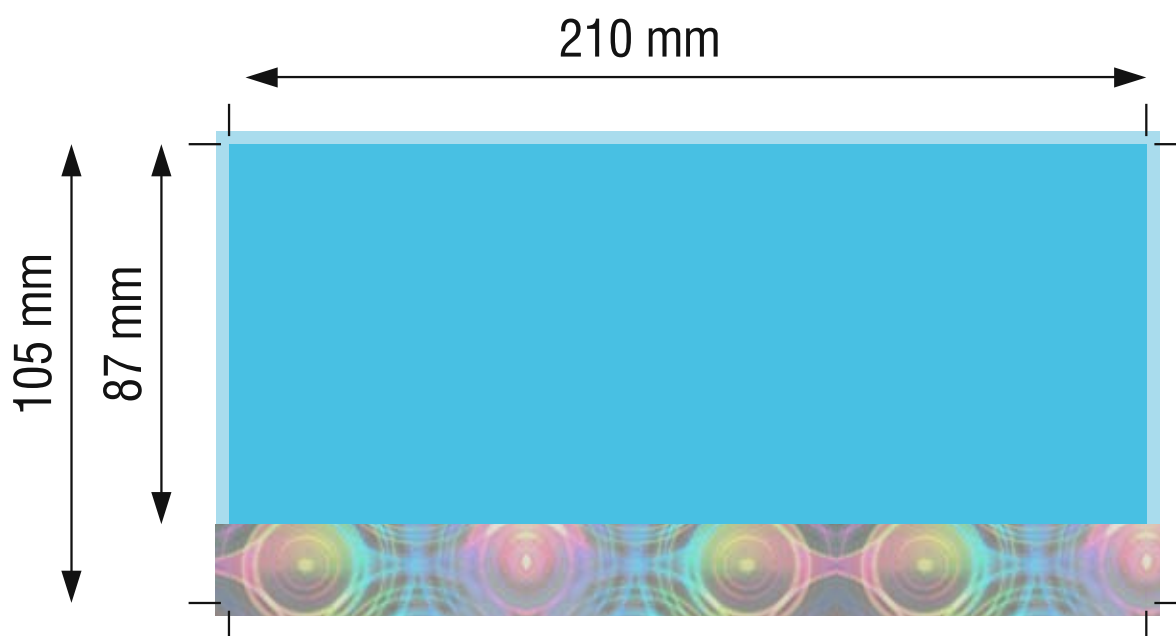

## Wichtig:

Beim Schneiden der Gutscheine können leichte Differenzen auftreten.

Daher bitten wir Sie, Farbflächen, Bilder und sonstige Gestaltungselemente bis an den Rand des Druckformates (111 x 154 mm) anzulegen.

# GUTSCHEIN

210 x 105 mm

Endformat: 210 x 105 mm

Druckformat: 216 x 111 mm

Beschnittzugabe: 3 mm

Zu gestaltende Fläche (+ 3 mm Beschnitt)