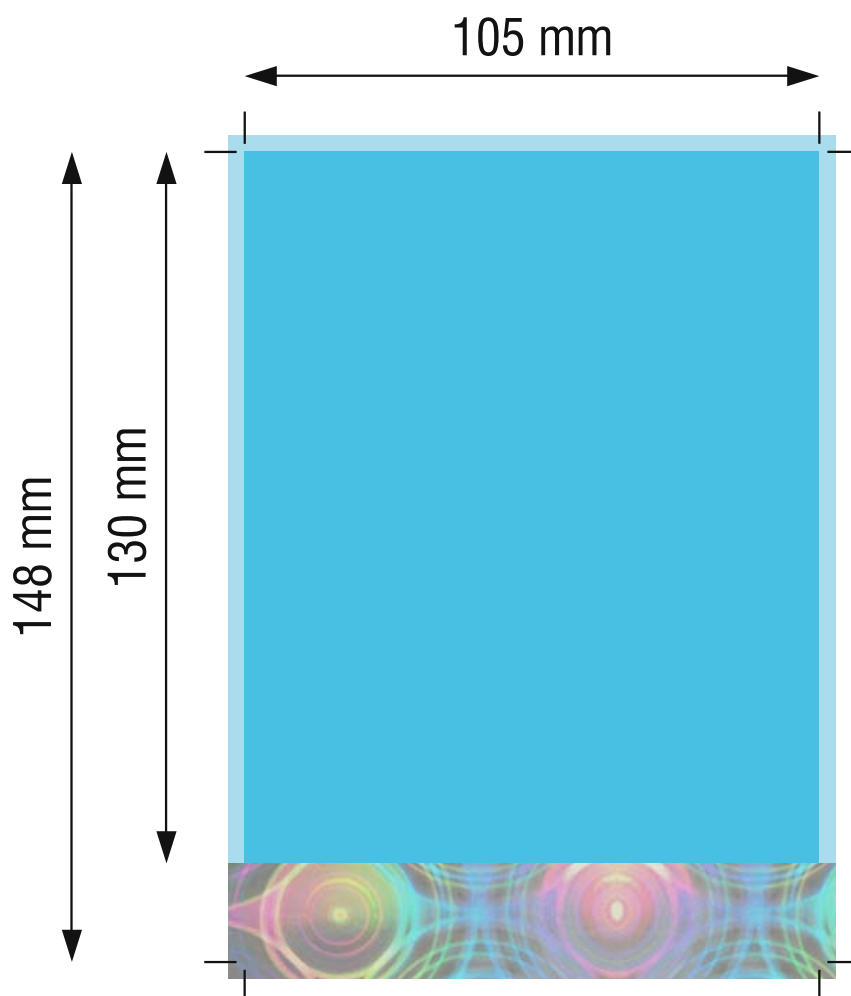

# GUTSCHEIN

DIN A5 - 148 x 210 mm

Endformat: 148 x 210 mm

Druckformat: 154 x 216 mm

Beschnittzugabe: 3 mm

Zu gestaltende Fläche (+ 3 mm Beschnitt)

## Wichtig:

Beim Schneiden der Gutscheine können leichte Differenzen auftreten.

Daher bitten wir Sie, Farbflächen, Bilder und sonstige Gestaltungselemente bis an den Rand des Druckformates (154 x 216 mm) anzulegen.

# GUTSCHEIN

DIN A6 - 105 x 148 mm

Endformat: 105 x 148 mm

Druckformat: 111 x 154 mm

Beschnittzugabe: 3 mm

Zu gestaltende Fläche (+3 mm Beschnitt)

# GUTSCHEIN

210 x 105 mm

Endformat: 210 x 105 mm

Druckformat: 216 x 111 mm

Beschnittzugabe: 3 mm

Zu gestaltende Fläche (+ 3 mm Beschnitt)