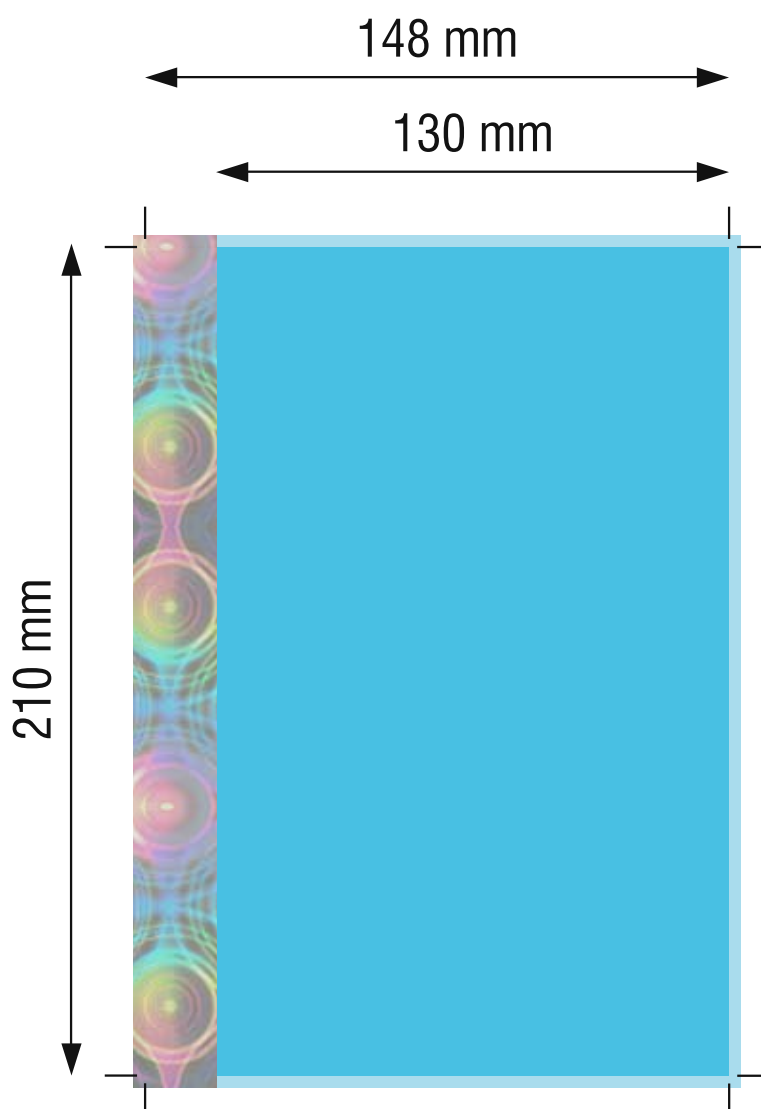

# GUTSCHEIN

DIN A5 - 148 x 210 mm

Endformat: 148 x 210 mm

Druckformat: 154 x 216 mm

Beschnittzugabe: 3 mm

Zu gestaltende Fläche (+ 3 mm Beschnitt)

## Wichtig:

Beim Schneiden der Gutscheine können leichte Differenzen auftreten.

Daher bitten wir Sie, Farbflächen, Bilder und sonstige Gestaltungselemente bis an den Rand des Druckformates (154 x 216 mm) anzulegen.

# GUTSCHEIN

DIN A6 - 105 x 148 mm

Endformat: 105 x 148 mm

Druckformat: 111 x 154 mm

Beschnittzugabe: 3 mm

Zu gestaltende Fläche (+3 mm Beschnitt)

# GUTSCHEIN

210 x 105 mm

Endformat: 210 x 105 mm

Druckformat: 216 x 111 mm

Beschnittzugabe: 3 mm

Zu gestaltende Fläche (+ 3 mm Beschnitt)