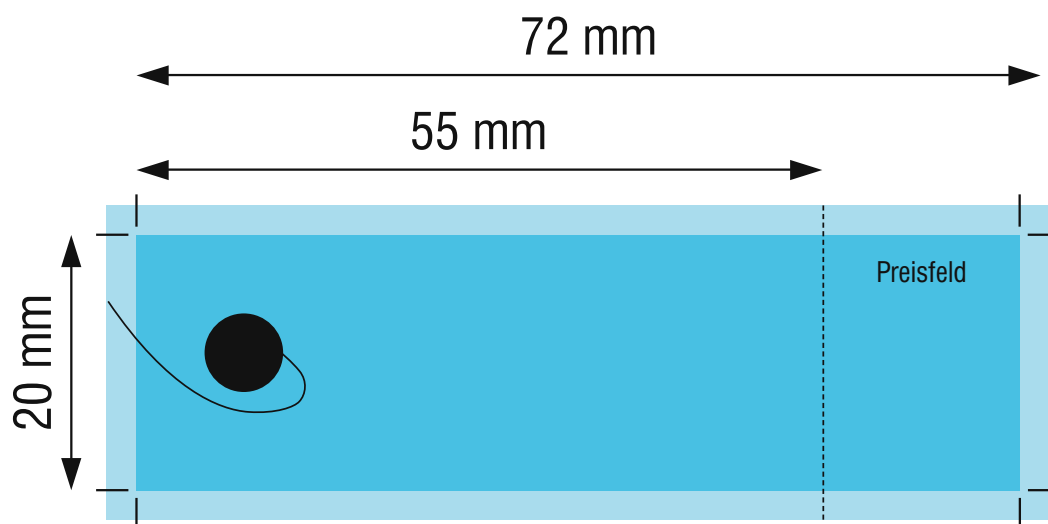

# BLUMENANHÄNGER

90 x 26 mm

Endformat: 90 x 26 mm

Druckformat: 96 x 32 mm

Beschnittzugabe: 3 mm

 Zu gestaltende Fläche (+ 3 mm Beschnitt)

## Wichtig:

Beim Schneiden der Karten können leichte Differenzen auftreten.

Daher bitten wir Sie, Farbflächen, Bilder und sonstige Gestaltungselemente bis an den Rand des Druckformates (96 x 32 mm) anzulegen.

# BLUMENANHÄNGER

72 x 20 mm

Endformat: 72 x 20 mm

Druckformat: 78 x 26 mm

Beschnittzugabe: 3 mm

 Zu gestaltende Fläche (+ 3 mm Beschnitt)

## Wichtig:

Beim Schneiden der Karten können leichte Differenzen auftreten.

Daher bitten wir Sie, Farbflächen, Bilder und sonstige Gestaltungselemente bis an den Rand des Druckformates (78 x 26 mm) anzulegen.