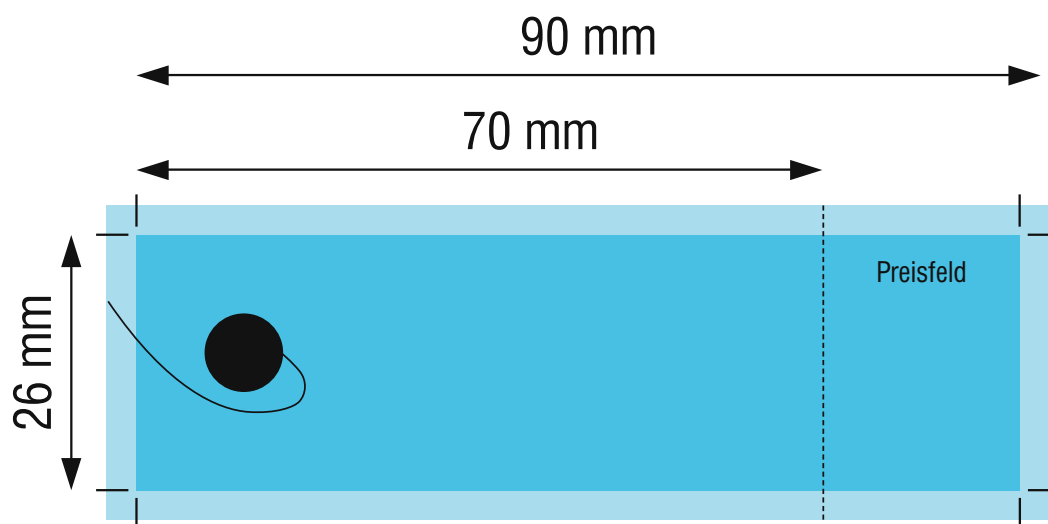

# BLUMENANHÄNGER

90 x 26 mm

Endformat: 90 x 26 mm

Druckformat: 96 x 32 mm

Beschnittzugabe: 3 mm

 Zu gestaltende Fläche (+ 3 mm Beschnitt)

## Wichtig:

Beim Schneiden der Karten können leichte Differenzen auftreten.

Daher bitten wir Sie, Farbflächen, Bilder und sonstige Gestaltungselemente bis an den Rand des Druckformates (96 x 32 mm) anzulegen.

# BLUMENANHÄNGER

72 x 20 mm

Endformat: 72 x 20 mm

Druckformat: 78 x 26 mm

Beschnittzugabe: 3 mm

 Zu gestaltende Fläche (+ 3 mm Beschnitt)

## Wichtig:

Beim Schneiden der Karten können leichte Differenzen auftreten.

Daher bitten wir Sie, Farbflächen, Bilder und sonstige Gestaltungselemente bis an den Rand des Druckformates (78 x 26 mm) anzulegen.